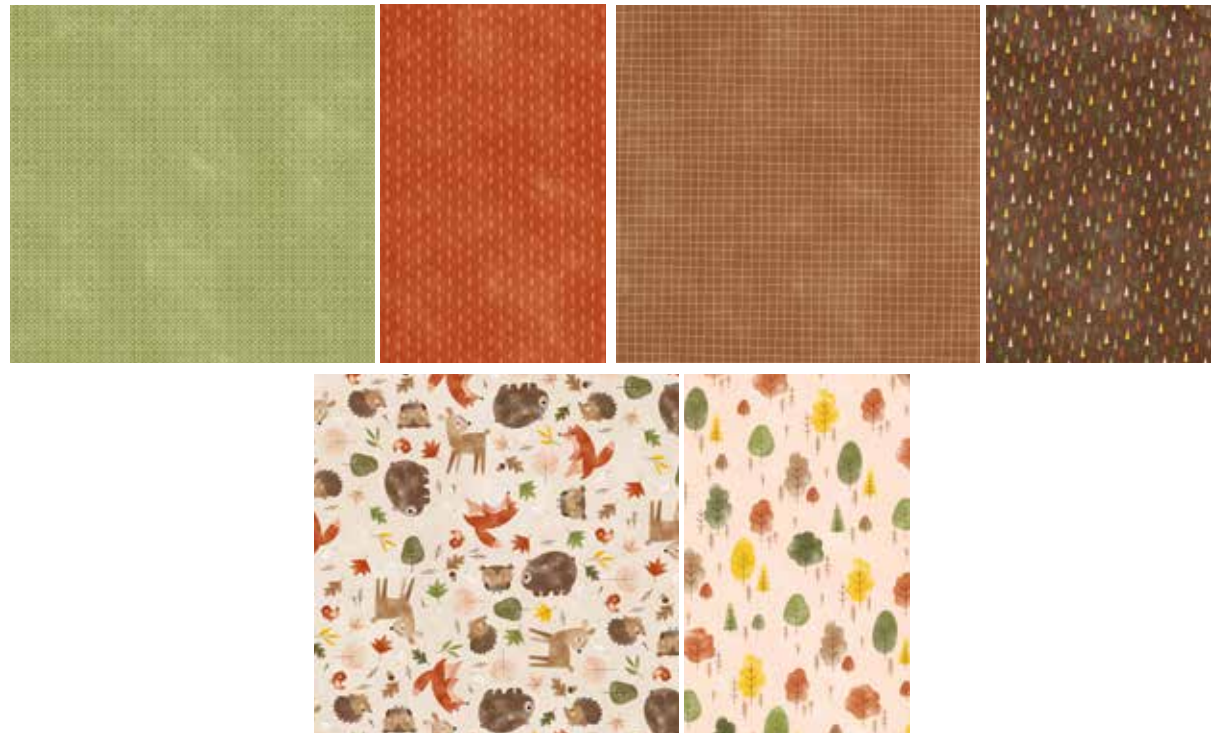

② PAPIER DE LA SÉRIE DESIGN SEUL