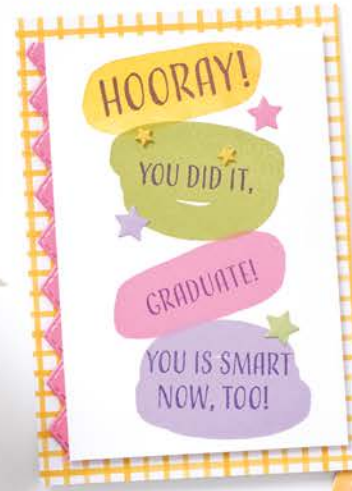

Revêtez votre vélin de détails et souhaits embossés à chaud. Rendez-vous sur stampinup.fr pour voir notre gamme de produits d'embossage.

Happy Anniversary
HAPPY BIRTHDAY
I KNOW YOUR REAL AGE.
GOOD THING WE'RE FRIENDS

Cheers to more years of asking your spouse, "What's the password again?"

YOU DID IT,
GRADUATE!
YOU IS SMART NOW, TOO!

Congratulations on the new reason you have to wake up in the morning

Every. Single. Morning.

HOORAY!

OCCASIONALLY FUNNY • 160729 | 31,00 € | £24.00
8 tampons amovibles (blocs transparents suggérés : g, h)