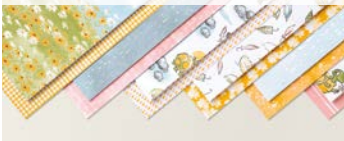

PAPIER DE LA SÉRIE DESIGN SPÉCIALITÉ
12" X 12" (30,5 X 30,5 CM) CAPRICES DE
MÉTÉO • 160540 | 19,00 € | £14.00 [P. 51]