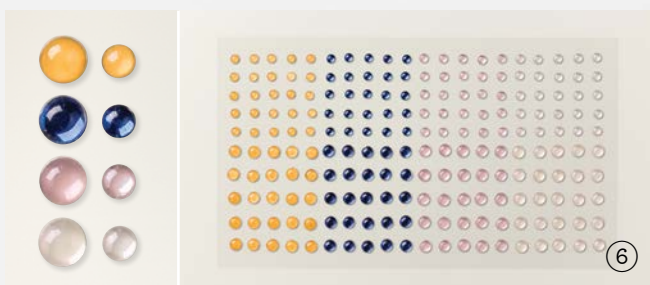

①

②

③

④

⑤

⑥

⑦

1. LOT PETAL PARK
160577 | 51,00 € 45,75 € | 40,00 € 36,00 €
10% **LOT A PRIX REDUIT** Résine
Set de tampons Petal Park
+ perforatrice Mon parc de pétales (p. 82)

2. LOT PARC ROMANESQUE
160568 | 72,00 € 64,75 € | 55,00 € 49,50 €
10% **LOT A PRIX REDUIT** Résine • **EN FR DE**
Set de tampons Parc romanesque
+ poinçons Parc romanesque (p. 81)

3. PAPIER MIROITANT 12" X 12"
(30,5 X 30,5 CM) TEXTURÉ
160838 | 12,25 € | 9,50 €
6 feuilles : 2 de chacune des 3 couleurs*.
Sans acide ni lignine. Sapin ombragé,
Béguin bleu, blanc.

4. PLIOIR À GAUFRAGE 3D TISSAGE EN ROTIN
160580 | 12,25 € | 9,50 €
4-1/2" x 6-1/4" (11,4 x 15,9 cm).

5. RUBAN BORDÉ 3/8" (1 CM) BLEU NUIT
160581 | 11,00 € | 8,50 €
10 yards (9,1 m).

6. POIS AUTOCOLLANTS CRAYEUX
160582 | 9,75 € | 7,50 €
200 pièces. 3 mm, 5 mm. Mélodie de mangue,
Bleu nuit, Pétale rose, blanc.

7. PAPIER DE LA SÉRIE DESIGN 6" X 6"
(15,2 X 15,2 CM) PARC ANGLAIS
160559 | 14,75 € | 11,25 €
48 feuilles : 4 de chacun des 12 motifs recto
verso*. Sans acide ni lignine.

* Rendez-vous sur stampinup.fr ou stampinup.be/fr
et effectuez une recherche par référence d'article
pour voir les images agrandies et trouver plus de détails
sur les produits.

PÉTALE ROSE   SORBET SUCRÉ   MÉLODIE DE MANGUE   SAPIN OMBRAGÉ   BÉGUIN BLEU   BLEU NUIT