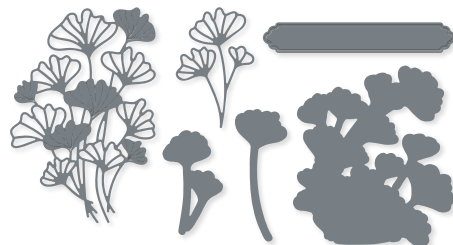

POINÇONS BRANCHE DE GINKGO
160468 | 44,00 € | £34.00
6 poinçons. Grand poinçon :
3-9/16" x 3-3/16" (9 x 8 cm).

10%
LOT A PRIX REDUIT

LOT GINKGO BRANCH
160469 | ~~72,00 €~~ 64,75 € | ~~£56,00~~ £50.25
Amovibles • **[EN] [GB]**
Set de tampons Ginkgo Branch (p. 57)
+ poinçons Branche de ginkgo