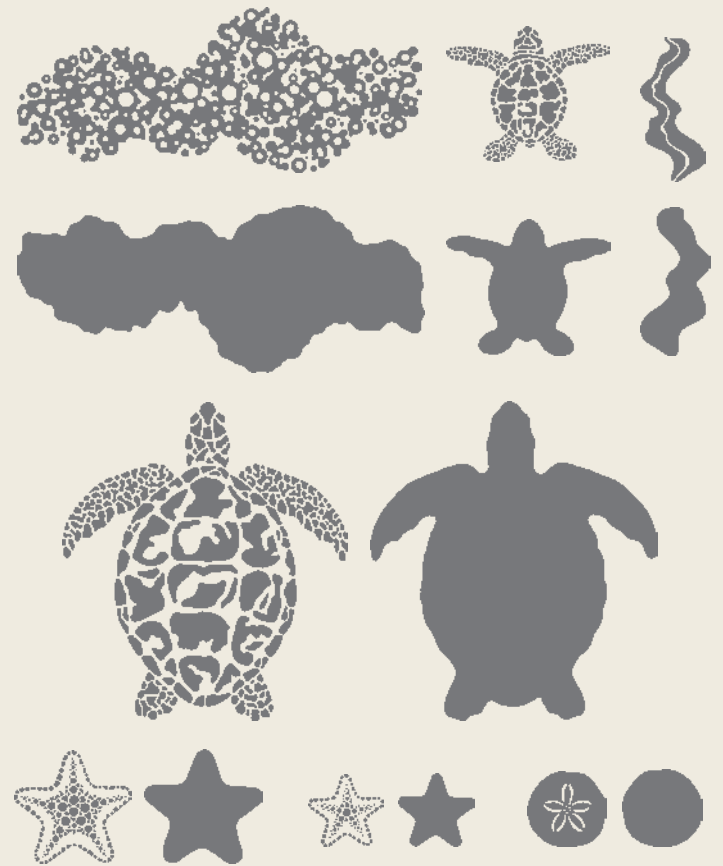

SEA TURTLE • 160500 | 26,00 € | £20.00

8 tampons en résine
(blocs transparents suggérés : b, d, e, i)

REVERSIBLES™