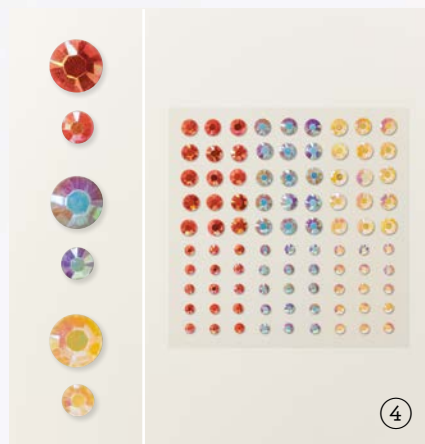

1

2

1. LOT TWO-TONE FLORA
160414 | 76,00 € 68,25 € | £59,00 £53.00
10% **LOT A PRIX RÉDUIT** Résine
Set de tampons Two-Tone Flora
+ poinçons Flore en deux tons (p. 83)

2. LOT PLEIN D'ÉLÉGANCE
160426 | 62,00 € 55,75 € | £49,00 £44.00
10% **LOT A PRIX RÉDUIT** Amovibles • **EN FR DE NL**
Set de tampons Plein d'élégance
+ poinçons Plein d'élégance (p. 82)

3. LOT DE PAPIER 12" X 12" (30,5 X 30,5 CM)
FIN CHATOIEMENT • 160428 | 12,25 € | £9.50
6 feuilles recto : 2 de chacune des 3 couleurs.
Soyeuse succulente, Freesia en fleur, or.

3

4

5

4. GEMMES PASTEL IRISÉES
160429 | 9,75 € | £7.50
90 pièces autocollantes : 30 de chacune des
3 couleurs. 4 mm, 6 mm. Corail calypso,
Béguin bleu, or.

5. RUBAN GROS-GRAIN 3/8" (1 CM)
PISCINE PARTY • 160430 | 9,75 € | £7.50
10 yards (9,1 m).

6. PAPIER DE LA SÉRIE DESIGN 6" X 6"
(15,2 X 15,2 CM) FLORE FANTAISISTE
160413 | 14,75 € | £11.25
48 feuilles : 4 de chacun des 12 motifs recto
verso*. Sans acide ni lignine.

6

- CORAIL CALYPSO
- NARCISSE DÉLICE
- SOYEUSE SUCCULENTE
- BÉGUIN BLEU
- OASIS D'ORCHIDÉES
- FREESIA EN FLEUR

*Rendez-vous sur stampinup.fr ou stampinup.be/fr
et effectuez une recherche par référence d'article
pour voir les images agrandies et trouver plus de détails
sur les produits.

Contactez votre démonstratrice pour en savoir plus sur les
sets de tampons en néerlandais