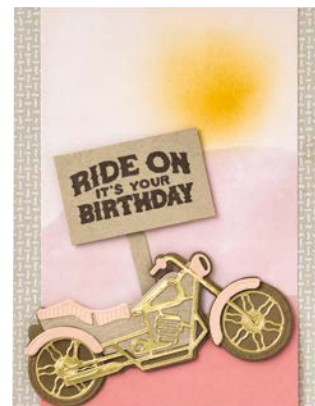

POINÇONS DANS LA COURBE
160649 | 40,00 € | £31.00
13 poinçons. Grand poinçon : 5-5/8" x 2-1/16"
(14,3 x 5,2 cm).

10%
LOT À PRIX RÉDUIT

LOT AROUND THE BEND
A 160650 **R** 162383 | ~~71,00 €~~ 63,75 € | ~~£55,00~~ £49.50
Amovibles ou en résine
Set de tampons Around the Bend (p. 35)
+ poinçons Dans la courbe

POINÇONS CHARDONS MAGNIFIQUES
160681 | 34,00 € | £27.00
9 poinçons. Grand poinçon :
4-1/8" x 2-1/2" (10,5 x 6,4 cm).

10 %
LOT A PRIX REDUIT

LOT BEAUTIFUL THISTLE
160682 | 61,00 € 54,75 € | £48.00 £43.00
Amovibles • **EN** **FR** **DE**
Set de tampons Beautiful Thistle (p. 60)
+ poinçons Chardons magnifiques