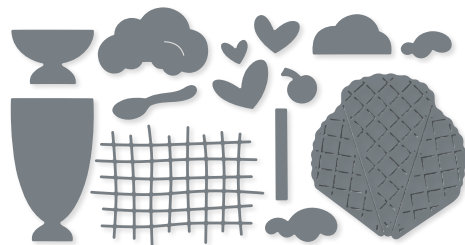

POINÇONS DESSERTS GLACÉS
160395 | 37,00 € | £28.00
12 poinçons. Grand poinçon :
2-5/8" x 2-7/16" (6,7 x 6,2 cm).

10 %
LOT A PRIX REDUIT

LOT SHARE A MILKSHAKE
160396 | ~~60,00 €~~ 54,00 € | ~~£46.00~~ £41.25
Résine
Set de tampons Desserts glacés (p. 12)
+ poinçons Desserts glacés