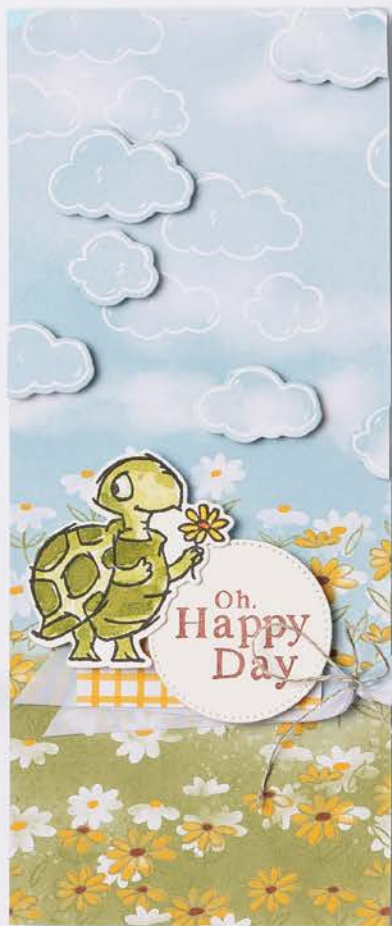

COLLECTION

**CAPRICES
DE MÉTÉO**

ASSORTIMENT DE COLLECTION • 160557 | 105,50 € | £80.75

Amovibles •

L'assortiment de collection comprend un de chacun des articles listés à la page suivante.