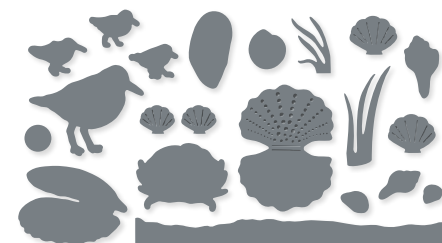

POINÇONS RIVAGE SUR LA BAIE
160444 | 42,00 € | £32.00
16 poinçons. Grand poinçon :
6" x 7/16" (15,2 x 1,1 cm).

10 %
LOT A PRIX REDUIT

LOT RIVAGE SUR LA BAIE
160446 | ~~74,00 €~~ 66,50 € | ~~£57.00~~ £51.25
Amovibles • **EN FR DE**
Set de tampons Rivage sur la baie (p. 23)
+ poinçons Rivage sur la baie