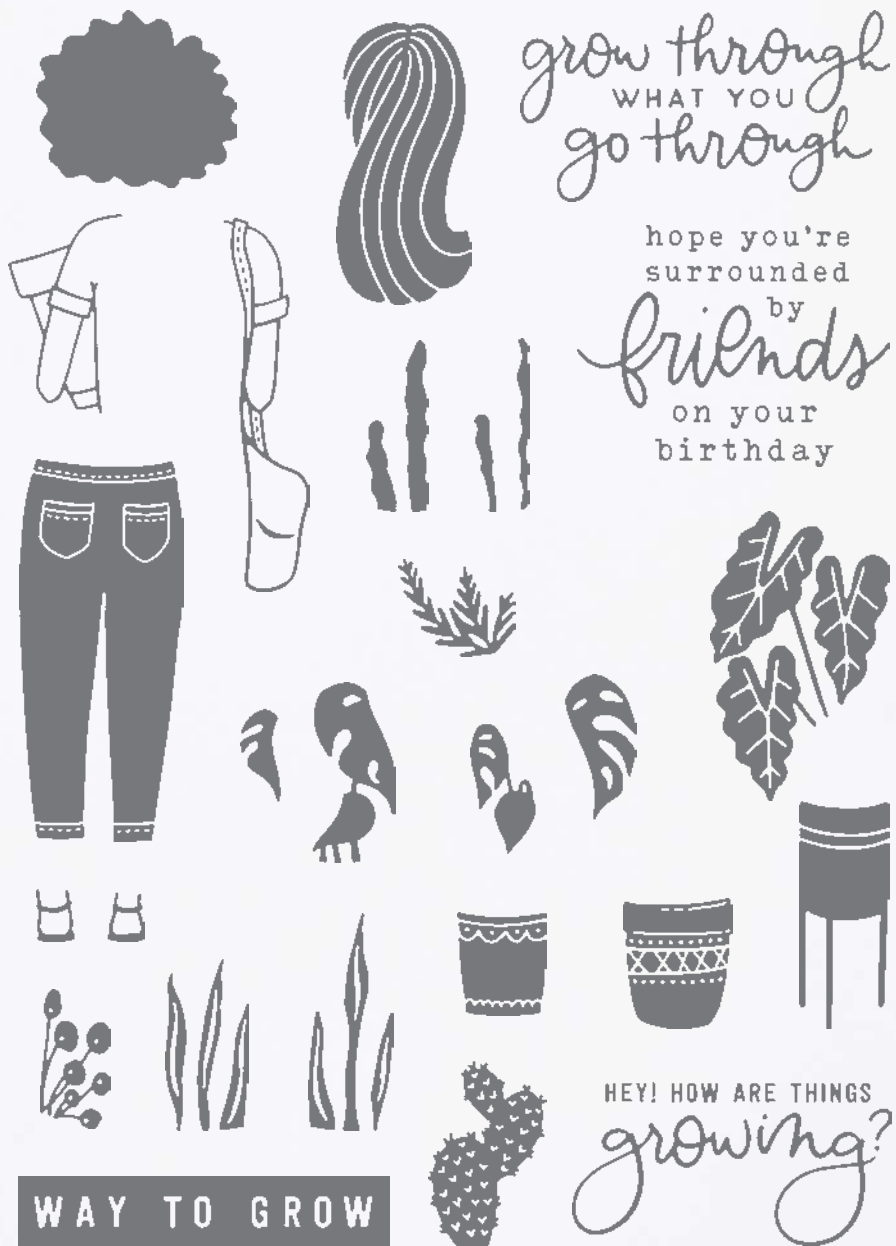

WAY TO GROW • 160737 | 28,00 € | £22.00

22 tampons en résine (blocs transparents suggérés : a, b, c) • Deux étapes

Comblez différents tampons pour créer vos images personnalisées de personnes et de plantes !