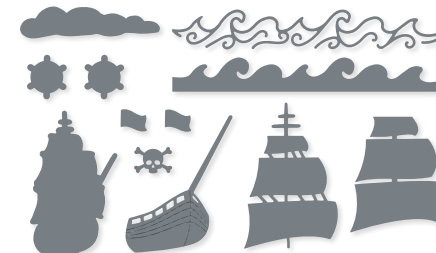

POINÇONS EN PLEINE MER
160774 | 44,00 € | £34.00
12 poinçons. Grand poinçon :
3-1/8" x 2" (7,9 x 5,1 cm).

10%
LOT A PRIX REDUIT

LOT ON THE OCEAN
160775 | 72,00 € 64,75 € | £56.00 £50.25
Amovibles
Set de tampons On the Ocean (p. 70)
+ poinçons En pleine mer