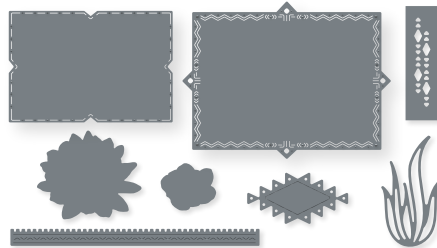

POINÇONS DÉLICATESSE DU DÉSERT
160531 | 42,00 € | £32.00
8 poinçons. Grand poinçon :
3-3/4" x 5" (9,5 x 12,7 cm).

10 %
LOT À PRIX RÉDUIT

LOT DÉLICATESSE DU DÉSERT
160533 | ~~72,00 €~~ 64,75 € | ~~£55.00~~ £49.50
Amovibles • **EN** **FR** **DE**
Set de tampons Délicatesse du désert (p. 44)
+ poinçons Délicatesse du désert