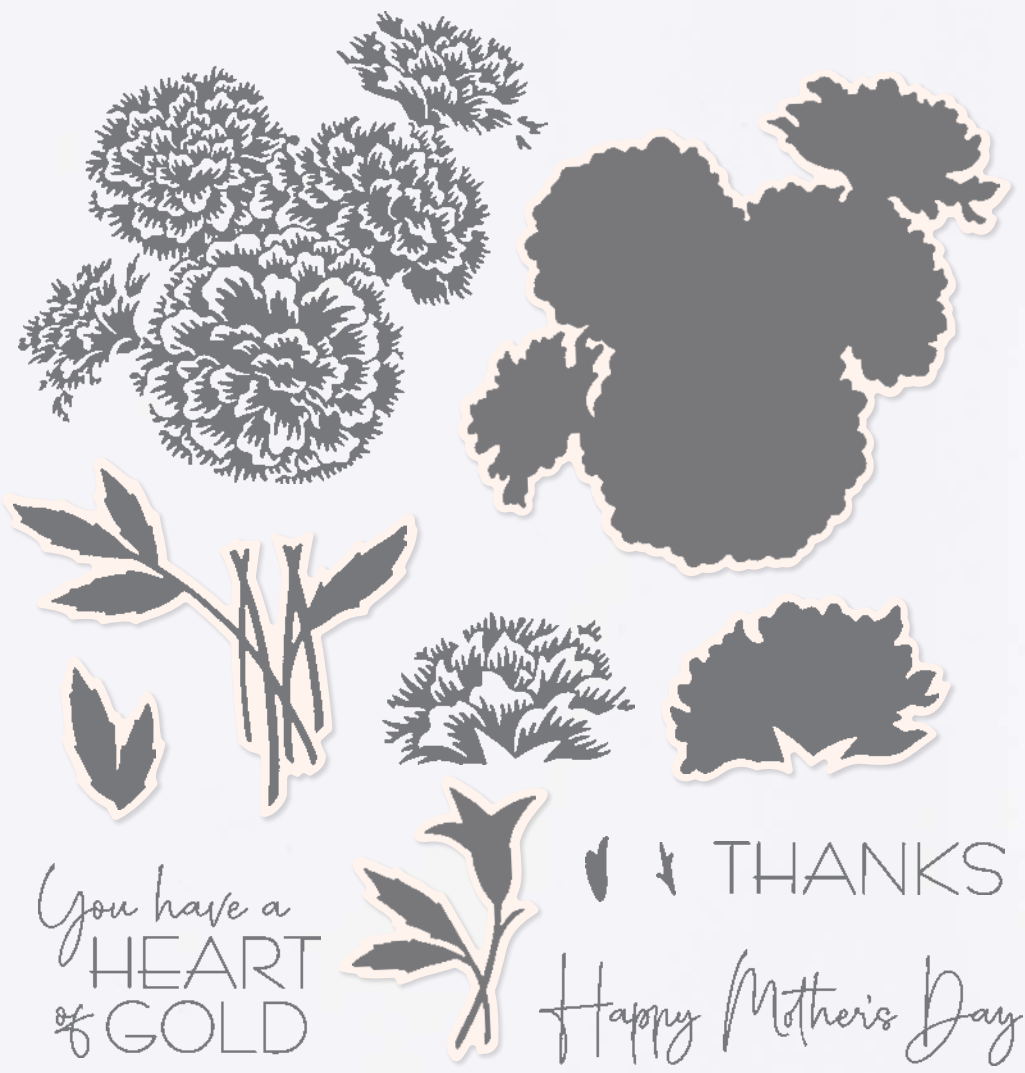

MARIGOLD MOMENTS • 160665 | 30,00 € | £23.00

12 tampons en résine (blocs transparents suggérés : a, b, c, e) • Deux étapes
O Coordonné aux poinçons L'époque des tagètes

10%

LOT À PRIX RÉDUIT

+

LOT MARIGOLD MOMENTS
160667 | ~~70,00 €~~ 63,00 € | ~~£54,00~~ £48.50
Résine
Set de tampons Marigold Moments
+ poinçons L'époque des tagètes (p. 80)

POINÇONS L'ÉPOQUE DES TAGÈTES
160666 | 40,00 € | £31.00
S'utilisent avec la machine de découpe et gaufrage (p. 20). 11 poinçons. Grand poinçon : 3-3/8" x 2-9/16" (8,6 x 6,5 cm).