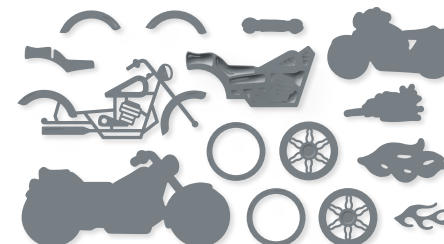

POINÇONS BÉCANE LÉGENDAIRE
160762 | 39,00 € | £30.00
15 poinçons. Grand poinçon :
3-7/8" x 1-7/8" (9,8 x 4,8 cm).

10 %
LOT A PRIX REDUIT

LOT BÉCANE LÉGENDAIRE
160764 | 69,00 € 62,00 € | £53.00 £47.50
Amovibles • **EN** **FR** **DE**
Set de tampons Bécane légendaire (p. 69)
+ poinçons Bécane légendaire