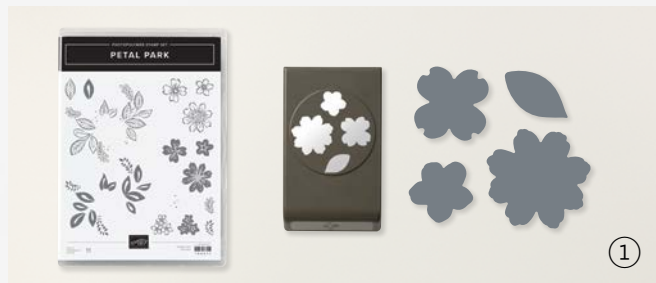

①

②

③

④

⑤

⑥

⑦

1. LOT PETAL PARK
160577 | 51,00 € 45,75 € | 40,00 € 36,00 €
10% **LOT A PRIX REDUIT** Résine
Set de tampons Petal Park
+ perforatrice Mon parc de pétales (p. 82)

2. LOT PARC ROMANESQUE
160568 | 72,00 € 64,75 € | 55,00 € 49,50 €
10% **LOT A PRIX REDUIT** Résine • **EN FR DE**
Set de tampons Parc romanesque
+ poinçons Parc romanesque (p. 81)

3. PAPIER MIROITANT 12" X 12"
(30,5 X 30,5 CM) TEXTURÉ
160838 | 12,25 € | 9,50 €
6 feuilles : 2 de chacune des 3 couleurs*.
Sans acide ni lignine. Sapin ombragé,
Béguin bleu, blanc.

4. PLIOIR À GAUFRAGE 3D TISSAGE EN ROTIN
160580 | 12,25 € | 9,50 €
4-1/2" x 6-1/4" (11,4 x 15,9 cm).

5. RUBAN BORDÉ 3/8" (1 CM) BLEU NUIT
160581 | 11,00 € | 8,50 €
10 yards (9,1 m).

6. POIS AUTOCOLLANTS CRAYEUX
160582 | 9,75 € | 7,50 €
200 pièces. 3 mm, 5 mm. Mélodie de mangue,
Bleu nuit, Pétale rose, blanc.

7. PAPIER DE LA SÉRIE DESIGN 6" X 6"
(15,2 X 15,2 CM) PARC ANGLAIS
160559 | 14,75 € | 11,25 €
48 feuilles : 4 de chacun des 12 motifs recto
verso*. Sans acide ni lignine.

* Rendez-vous sur stampinup.fr ou stampinup.be/fr
et effectuez une recherche par référence d'article
pour voir les images agrandies et trouver plus de détails
sur les produits.

PÉTALE ROSE   SORBET SUCRÉ   MÉLODIE DE MANGUE   SAPIN OMBRAGÉ   BÉGUIN BLEU   BLEU NUIT