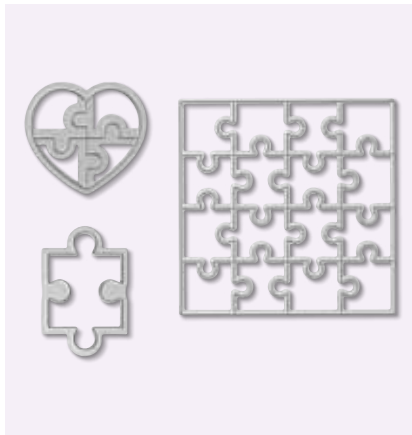

PIÈCES DE PUZZLE

146830 **30,00 €** | £23.00

3 poinçons. Grand poinçon : 3-1/2" (8,9 cm).

Coordonnés au set de tampons *Love You to Pieces* (p. 86)