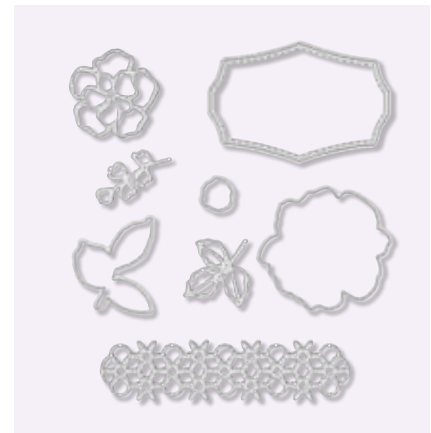

149637 **34,00 €** | £26.00

14 poinçons. Grand poinçon : 3-3/4" x 1-7/16"

(9,5 x 3,7 cm).

Coordonnés au set de tampons Wiggle Worm (p. 104)

ÉGLANTIER

149547 **41,00 €** | £32.00

8 poinçons. Grand poinçon : 4-7/8" x 1-1/4"