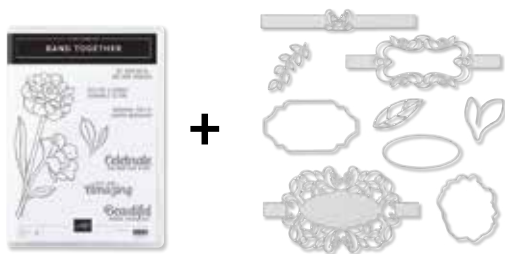

Aussi disponible en anglais et allemand

PAGE
121

LOT BAND TOGETHER

Amovibles • 151076 **66,50 €** | £50.25

Set de tampons Band Together +
poinçons Bandeaux ouvragés

PAGE
124

LOT UNE AMITIÉ COMME LA NÔTRE

Résine • 151085 **57,50 €** | £45.00