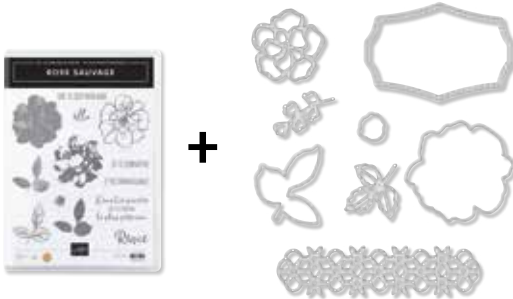

LOT ROSE SAUVAGE

Résine • 151074 **64,75 €** | £50.25
Set de tampons *Rose sauvage* + poinçons *Églantier*
Aussi disponible en anglais et allemand