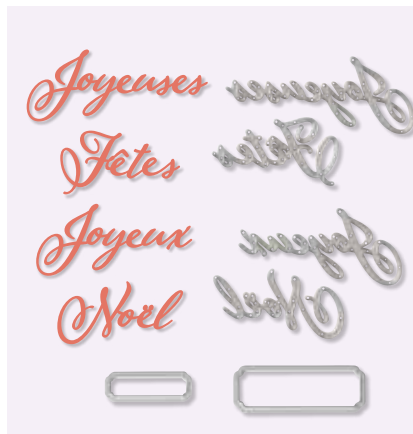

★ JOYEUX NOËL

148024 **34,00 €** | £26.00

6 poinçons. Grand poinçon : 4 x 1-5/8" (10,2 x 4,1 cm).
Aussi disponible en anglais et allemand.

Coordonnés au set de tampons Joyeux Noël à tous (p. 68)