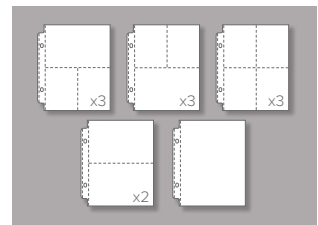

ASSORTIMENT DE PAGES DE CLASSEUR À POCHETTES PHOTO 6" X 8" (15,2 X 20,3 CM)
144205 **7,50 €** | £5.50
Protège-feuilles en polypropylène. N'abîment pas les photos. 12 pages : 5 agencements différents. S'utilisent avec l'album 6" x 8" (15,2 x 20,3 cm) Noir nu (p. 170).