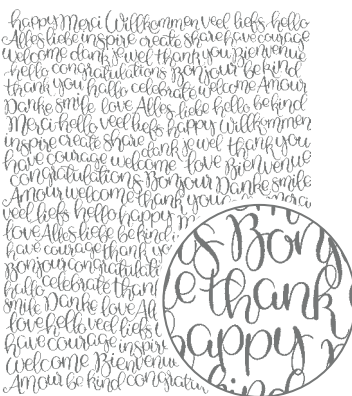

TAILLE RÉELLE

HANDWRITTEN

152063 **19,00 €** | £15,00
(bloc transparent suggéré : f)
1 tampon d'arrière-plan amovible
Mesure 4-1/2" x 5-3/4" (11,4 x 14,6 cm)