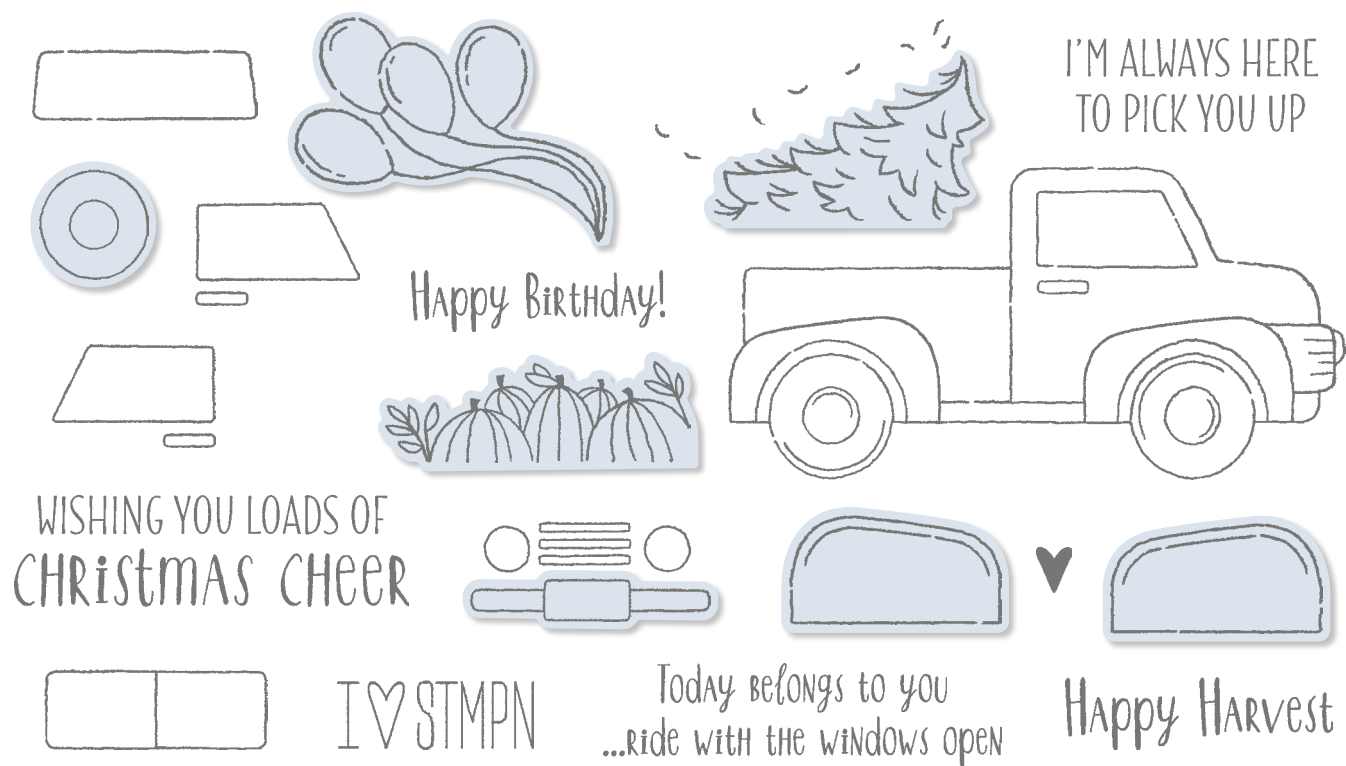

RIDE WITH ME

149312 **25,00 €** | £20.00 (blocs transparents suggérés : b, c, i)
19 tampons en résine

● Coordonné aux poinçons *En camion* (p. 197)