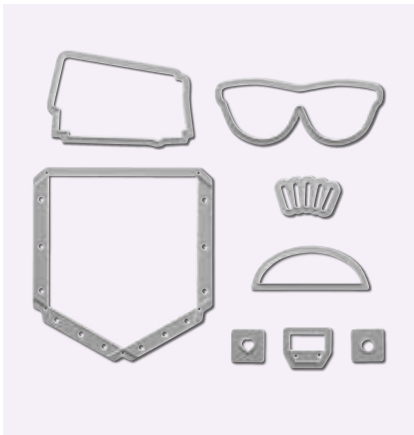

★ PAVILLON

149628 **41,00 €** | £32.00

10 poinçons. Grand poinçon : 2-7/8" x 3-1/4" (7,3 x 8,3 cm).

Coordonnés au set de tampons Pretty Pavilion (p. 21)

POCHE

143750 **30,00 €** | £23.00

8 poinçons. Grand poinçon : 3-3/8" x 3-1/4"
(8,6 x 8,3 cm).