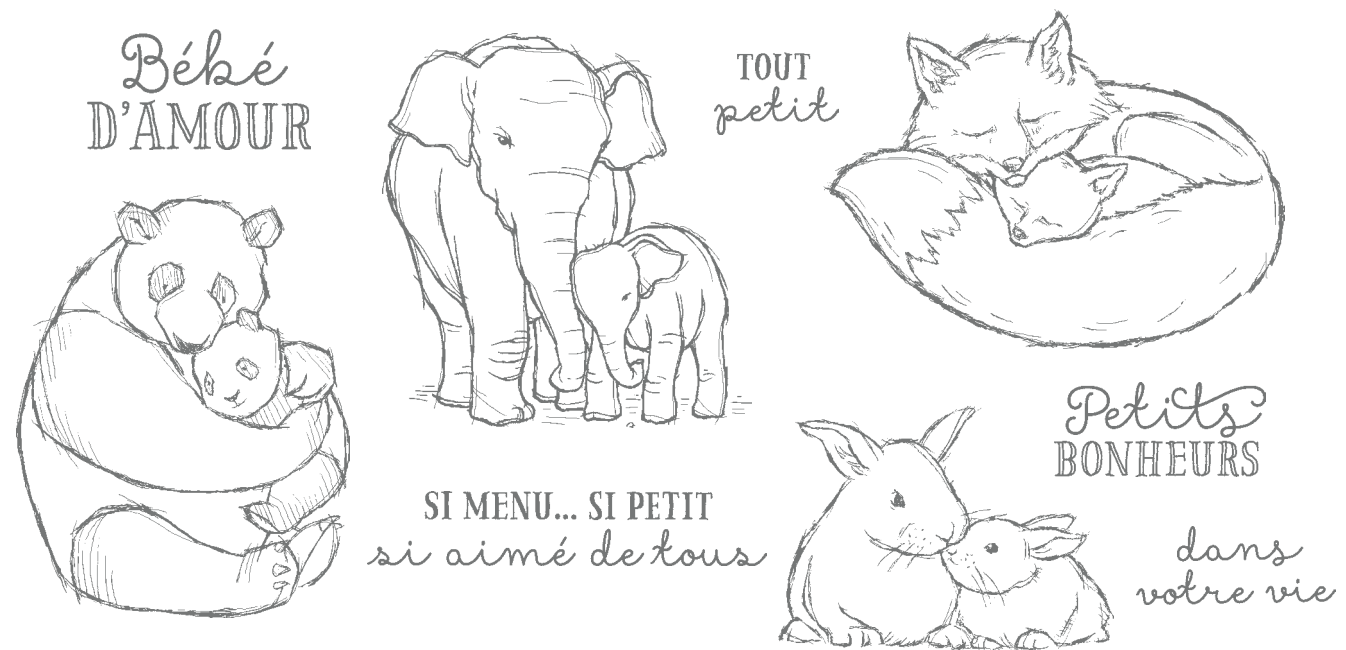

PETITS BONHEURS

150850 25,00 € | £20.00 (blocs transparents suggérés : a, b, c, d, g)
9 tampons amovibles • Aussi disponible en anglais et allemand