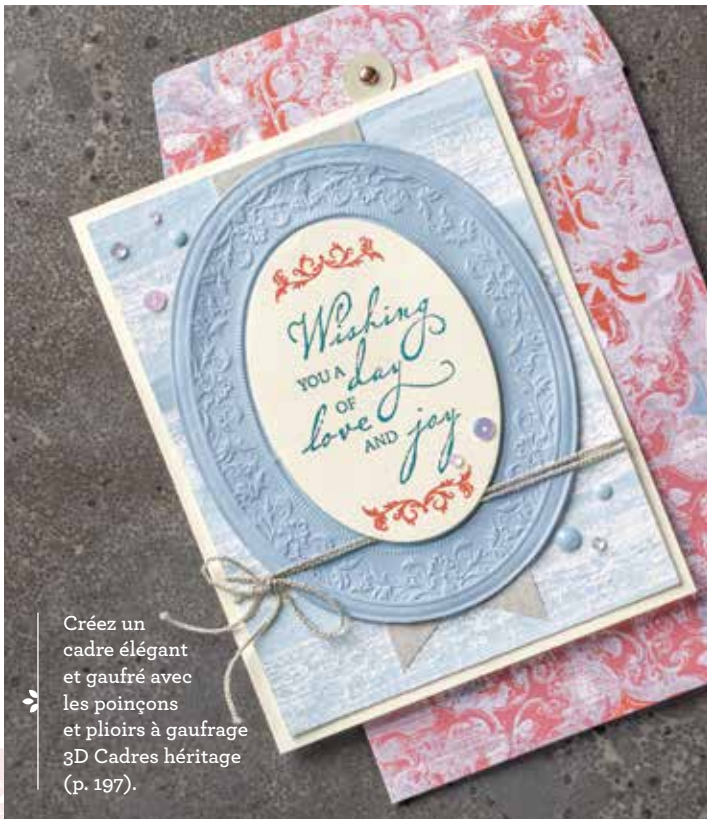

Créez un cadre élégant et gaufré avec les poinçons et plioirs à gaufrage 3D Cadres héritage (p. 197).

COLLECTION FILS TISSÉS

Amovibles • 152185 **87,25 €** | £67.00

Aussi disponible en anglais et allemand