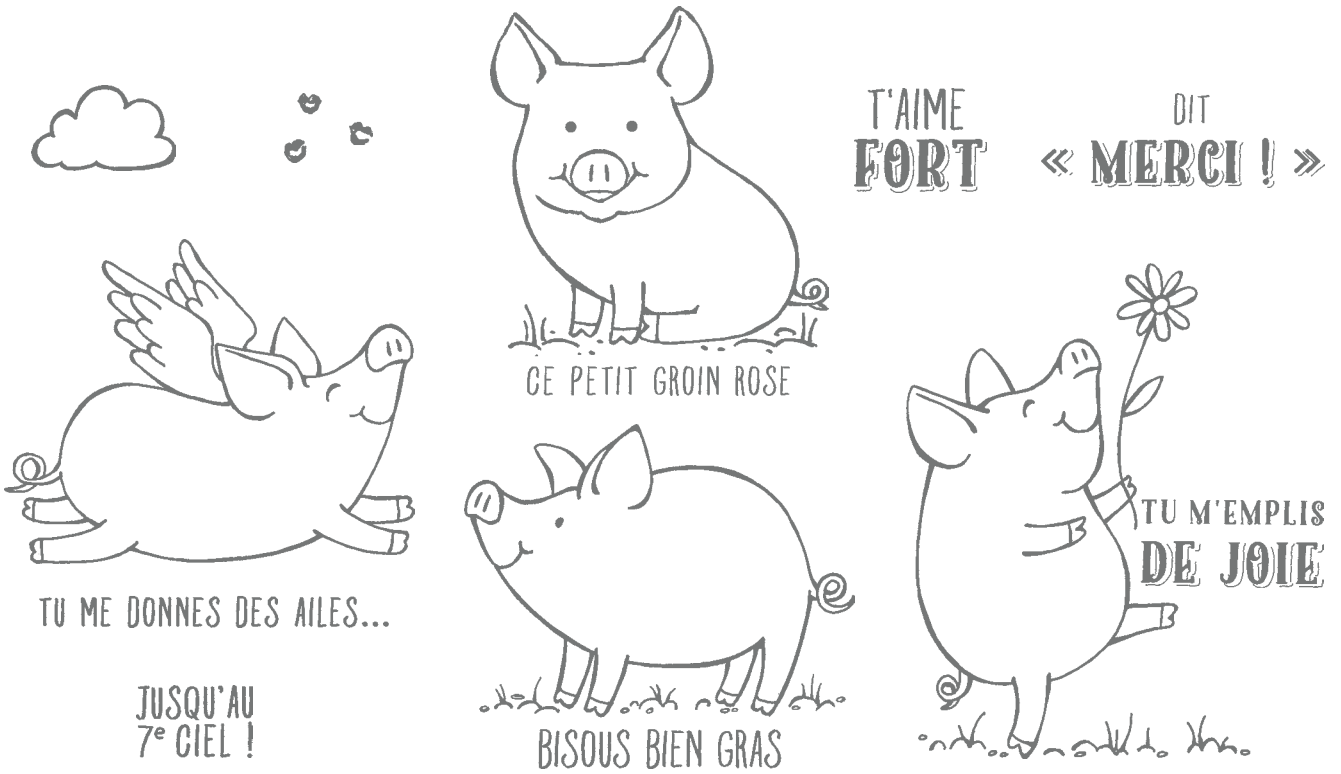

PETIT GROIN ROSE

151464 24,00 € | £19.00 (blocs transparents suggérés : a, c, d, g)
9 tampons amovibles • Aussi disponible en anglais et allemand