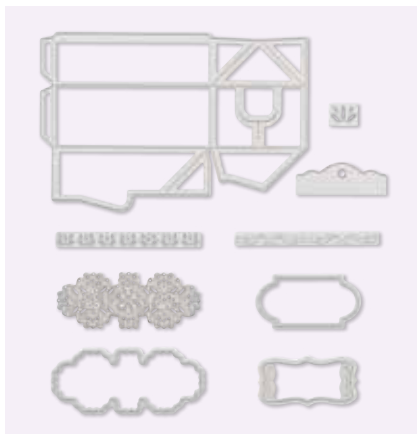

★ PAQUETS PARFAITS

149627 **42,00 €** | £33.00

9 poinçons. Taille finale : 3-1/2" x 2-1/8" x 1-3/8" (8,9 x 5,4 x 3,5 cm).

Coordonnés au set de tampons Colis fleuris (p. 27)