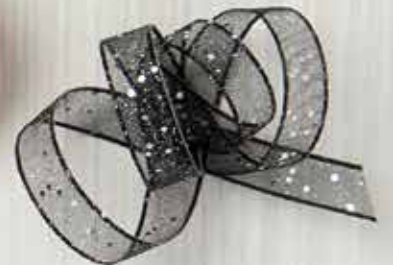

RUBAN D'ORGANZA PAILLETÉ
3/8" (1 CM)

Ruban noir et étincelant pour des projets sophistiqués. 10 yards (9,1 m).

● **Noir** • 147897 10,25 € | £8.00