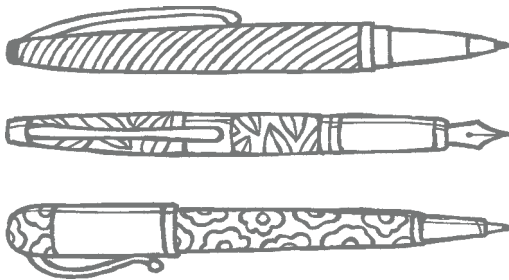

CRÉATIVITÉ
TOUJOURS !
MÉNAGE
UN DE CES JOURS.

EXPRIME
TA
créativité
CHACQUE JOUR

© STAMPIN' UP!

UNE AMITIÉ
TAILLÉE
sur mesure.

CRÉATIVITÉ TOUJOURS

151470 **24,00 €** | £19.00 (blocs transparents suggérés : a, b, c, d, g)
9 tampons amovibles • Aussi disponible en anglais et allemand