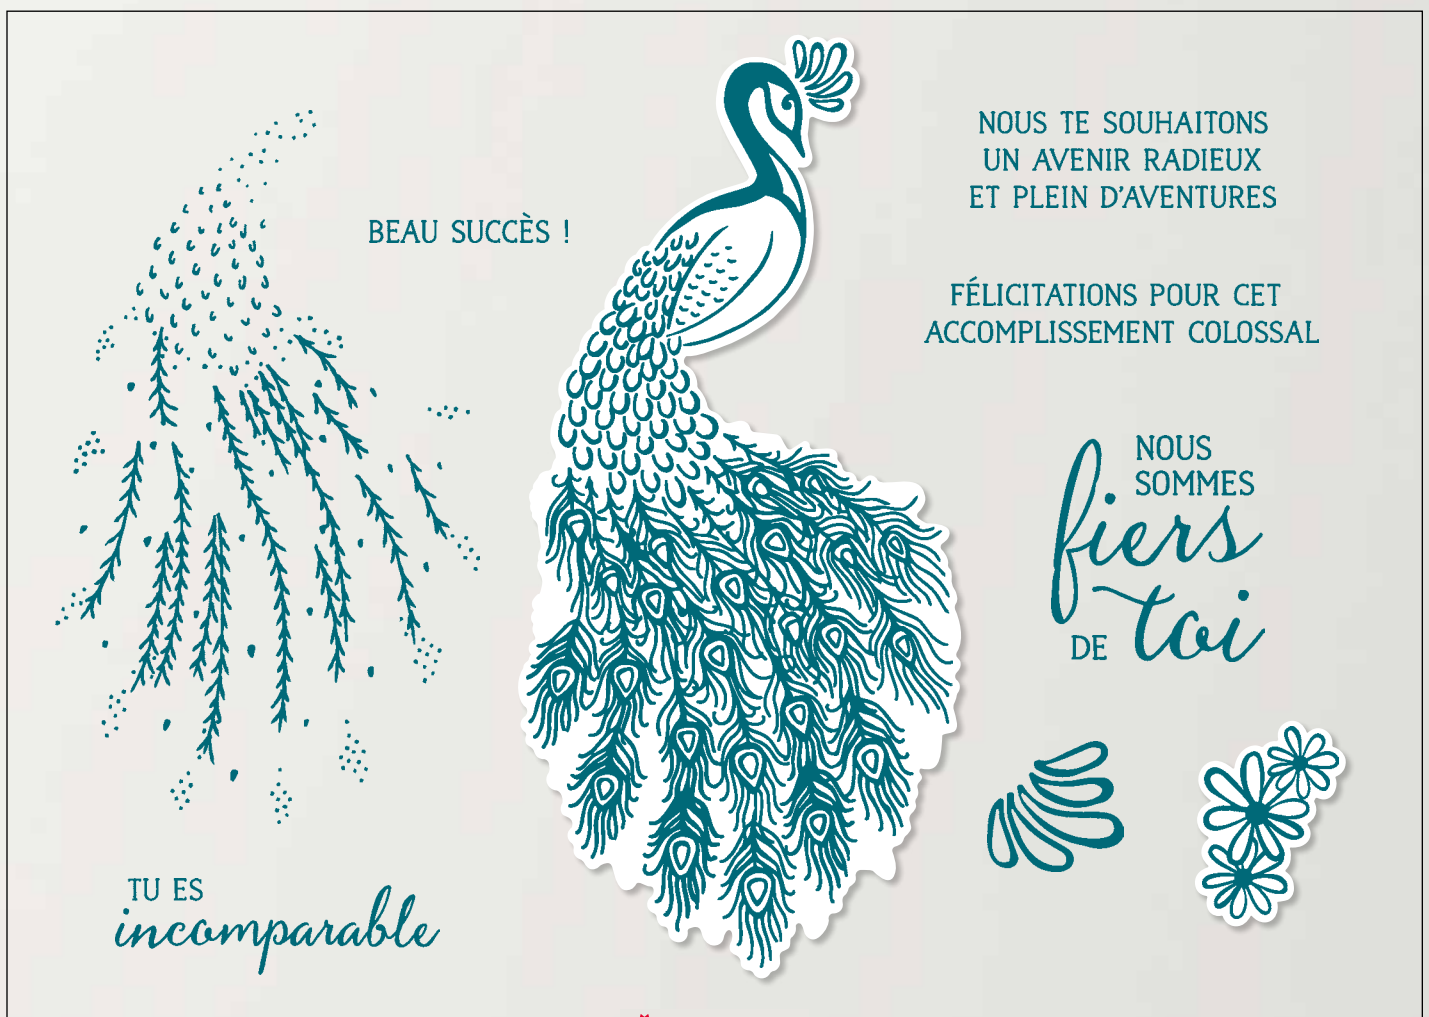

COLLECTION PAON MAJESTUEUX

Vos créations seront deux fois plus belles avec les deux types de papier de cette collection : le papier de série Design et les feuilles métallisées. Pas besoin de choisir... utilisez les deux !

PAGE **167** | **PAPIER DE LA SÉRIE DESIGN SPÉCIALITÉ PAON MAJESTUEUX**
149493 **18,00 €** | £13.00
12 feuilles : 4 de chacun des 3 motifs recto. 12" x 12" (30,5 x 30,5 cm).
Bleuet des bois, Paon pimpant, Vert olive

PAGE **167** | **FEUILLES MÉTALLISÉES PAON MAJESTUEUX**
149495 **12,00 €** | £9.25
6 feuilles recto : 2 de chacune des 3 couleurs. 12" x 12" (30,5 x 30,5 cm).
Bleuet des bois, Paon pimpant, Vert olive

PAON ROYAL

150820 **25,00 €** | £20.00 (blocs transparents suggérés : b, c, f)
9 tampons en résine • Deux étapes • Aussi disponible en anglais et allemand
O Coordonné aux poinçons Paon ouvragé (p. 192)