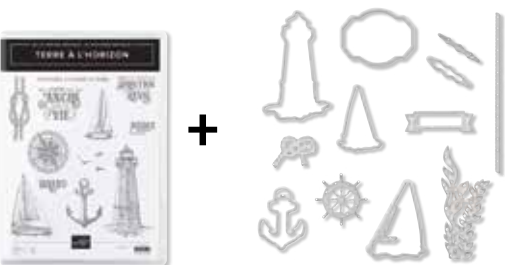

Créez un cadre élégant et gaufré avec les poinçons et plioirs à gaufrage 3D Cadres héritage (p. 197).

COLLECTION FILS TISSÉS

Amovibles • 152185 **87,25 €** | £67.00

Aussi disponible en anglais et allemand